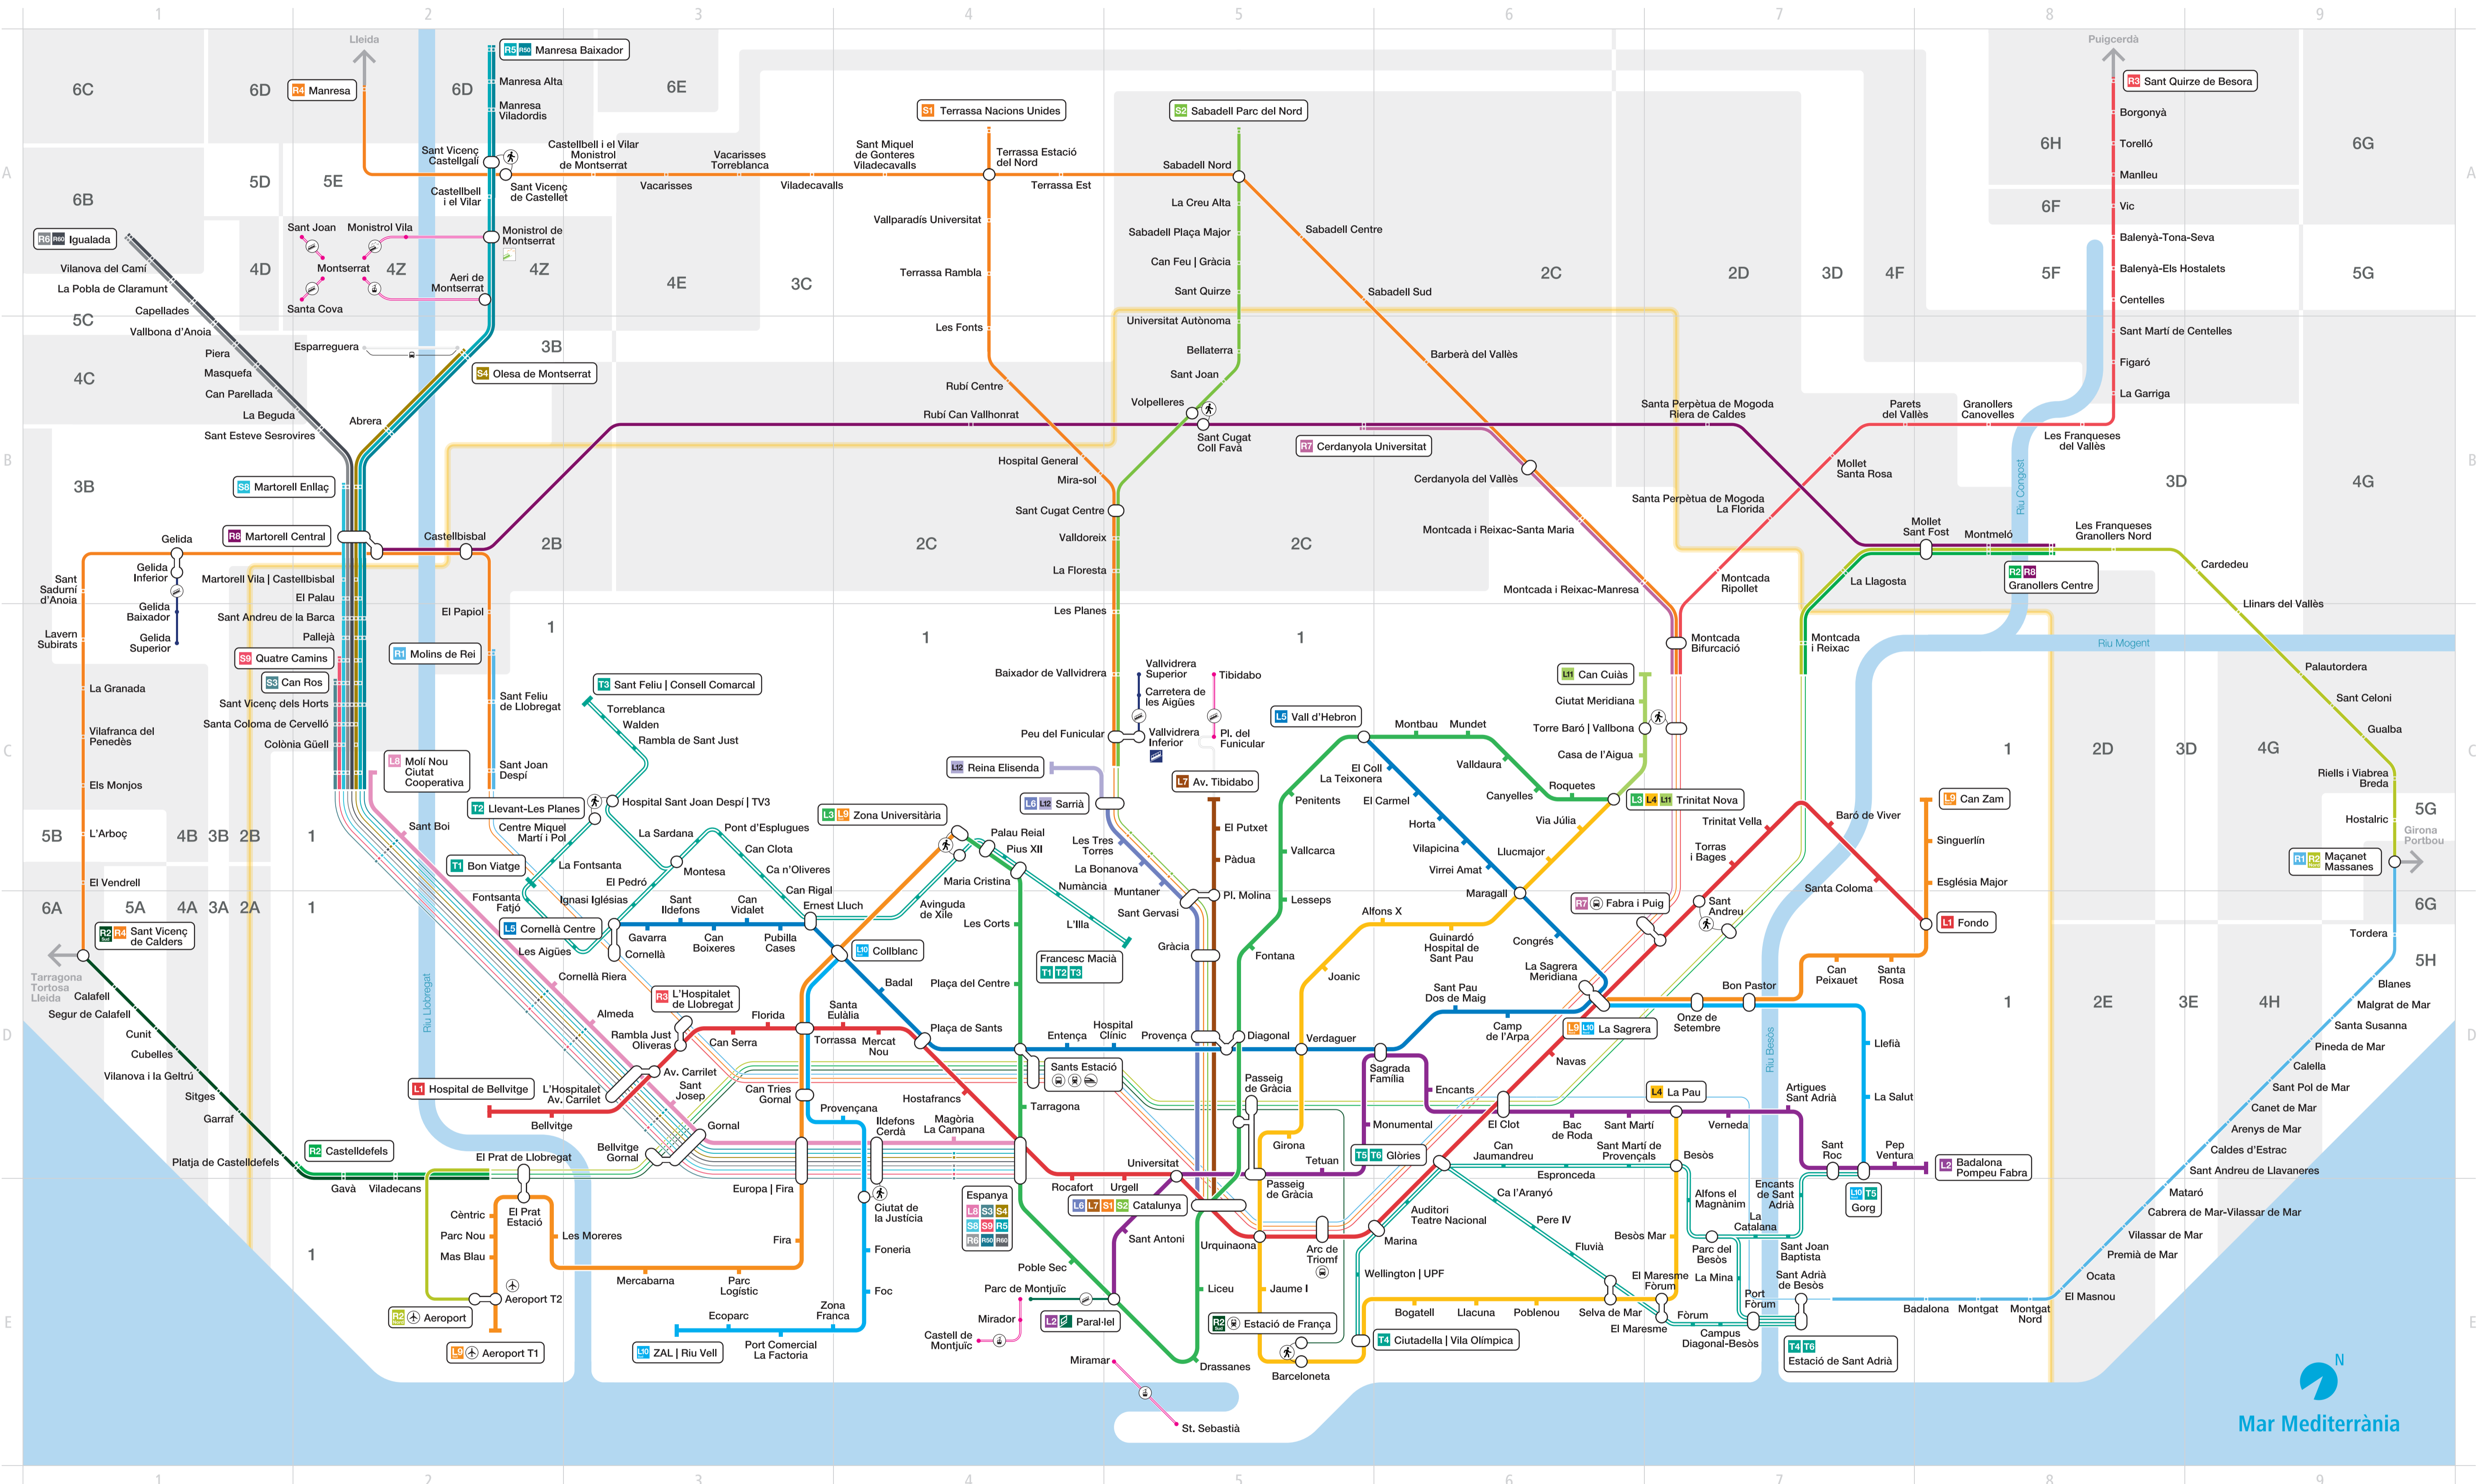

Xarxa Ferroviària Integrada

Red Ferroviaria Integrada

Integrated Railway Network

TMB Transports Metropolitans de Barcelona

L1 Hospital de Bellvitge Fondo	L9 Aeroport T1 Zona Universitària
L2 Paral·lel Badalona Pompeu Fabra	L10 La Sagrera Gorg
L3 Zona Universitària Trinitat Nova	L10 ZAL Riu Vell Colblanc
L4 La Pau Trinitat Nova	L11 Trinitat Nova Can Cuïaus
L5 Cornellà Centre Vall d'Hebron	Funicular de Montjuïc
L9 La Sagrera Can Zam	

FGC

L6 Barcelona-Pl. Catalunya Sarrià	S3 Barcelona-Pl. Espanya Can Ros	Funicular de Vallvidrera
L7 Barcelona-Pl. Catalunya Av. Tibidabo	S4 Barcelona-Pl. Espanya Olesa de Montserrat	Cremallera de Montserrat
L8 Barcelona-Pl. Espanya Molí Nou-Ciutat Cooperativa	S8 Barcelona-Pl. Espanya Martorell Enllaç	
L12 Sarrià Reina Elisenda	S9 Barcelona-Pl. Espanya Quatre Camins	
S1 Barcelona-Pl. Catalunya Terrassa Nacions Unides	R5 R50 Barcelona-Pl. Espanya Manresa	
S2 Barcelona-Pl. Catalunya Sabadell Parc del Nord	R6 R60 Barcelona-Pl. Espanya Igualada	

TRAM

T1 Francesc Macià Bon Viatge
T2 Francesc Macià Llevant-Les Planes
T3 Francesc Macià Sant Feliu Consell Comarcal
T4 Ciutadella Vila Olímpica Estació de Sant Adrià
T5 Glòries Gorg
T6 Glòries Estació de Sant Adrià

R Rodalies de Catalunya *Operat per renfe*

R1 Molins de Rei Maçanet-Massanes	R4 Sant Vicenç de Calders
R2 Castelldefels Granollers Centre	R7 Barcelona-Fabra i Puig Cerdanyola Universitat
R2 Sud Aeroport Maçanet-Massanes	R8 Martorell Central Granollers Centre
R2 Sud Sant Vicenç de Calders Barcelona-Estació de França	
R3 L'Hospitalet de Llobregat Puigcerdà	