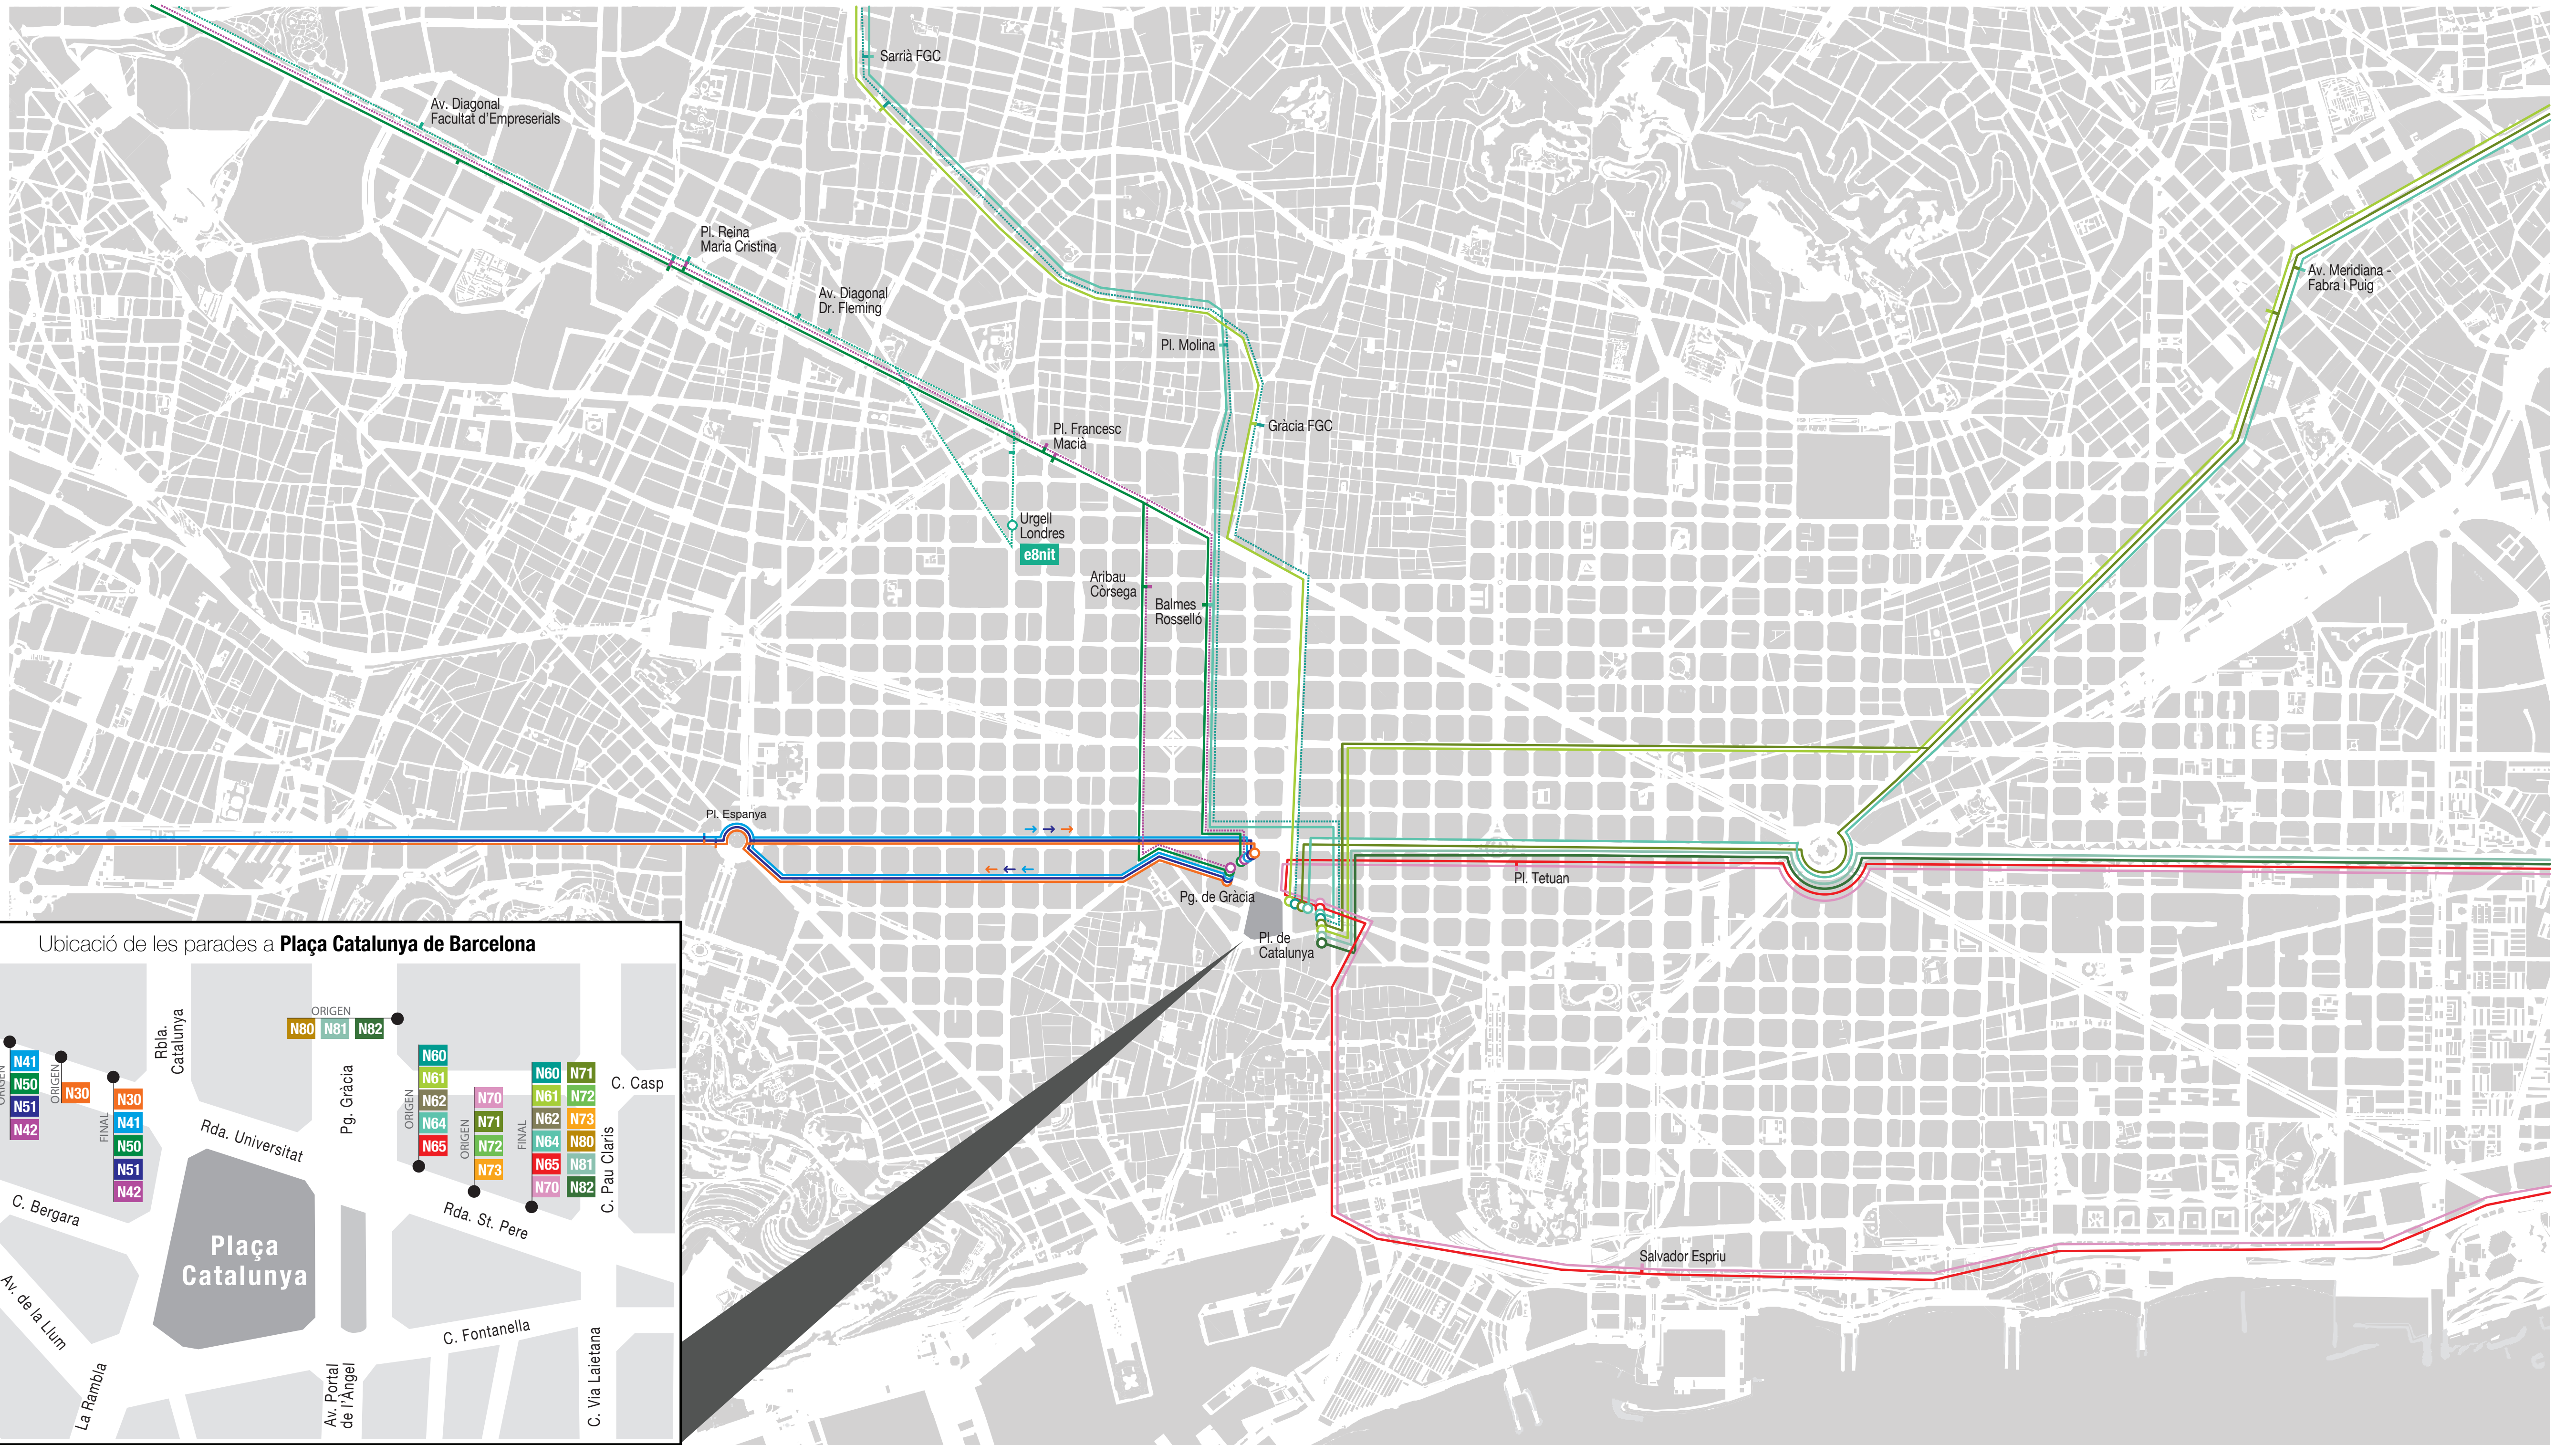

Servei interurbà d'autobusos nocturns

Ubicació de les parades a **Plaça Catalunya de Barcelona**