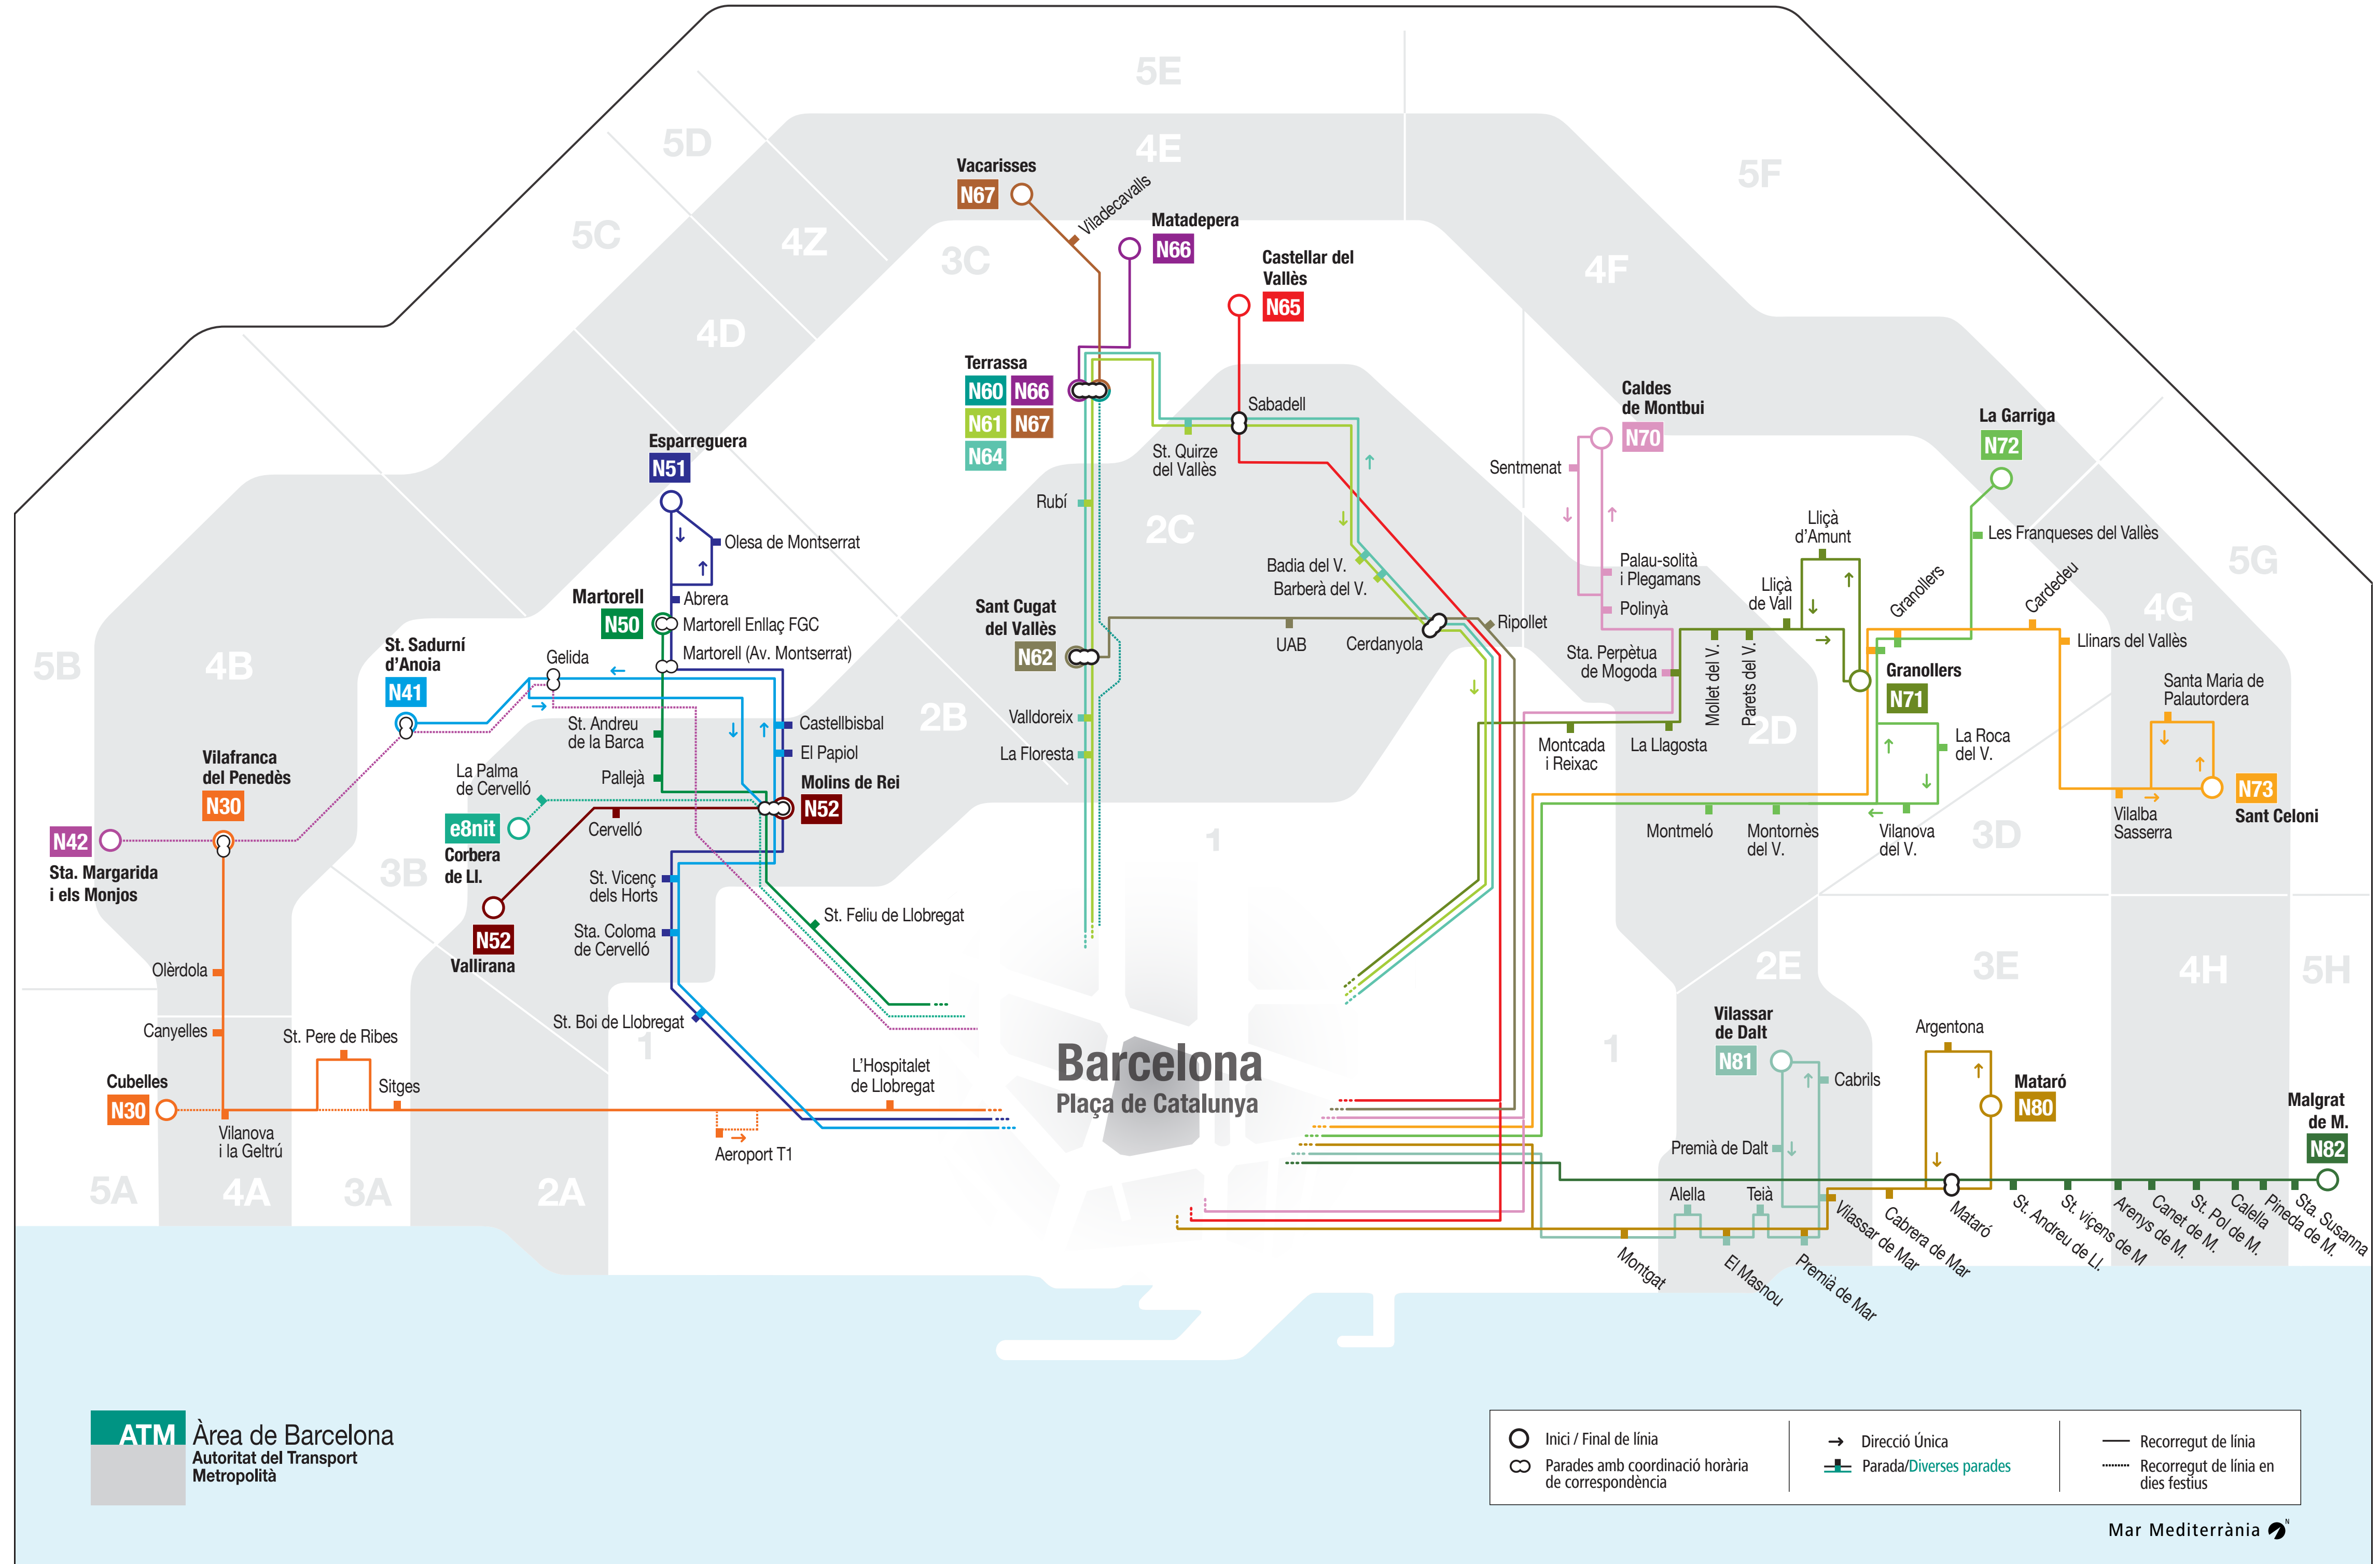

Servei interurbà d'autobusos nocturns

Ubicació de les parades a **Plaça Catalunya de Barcelona**