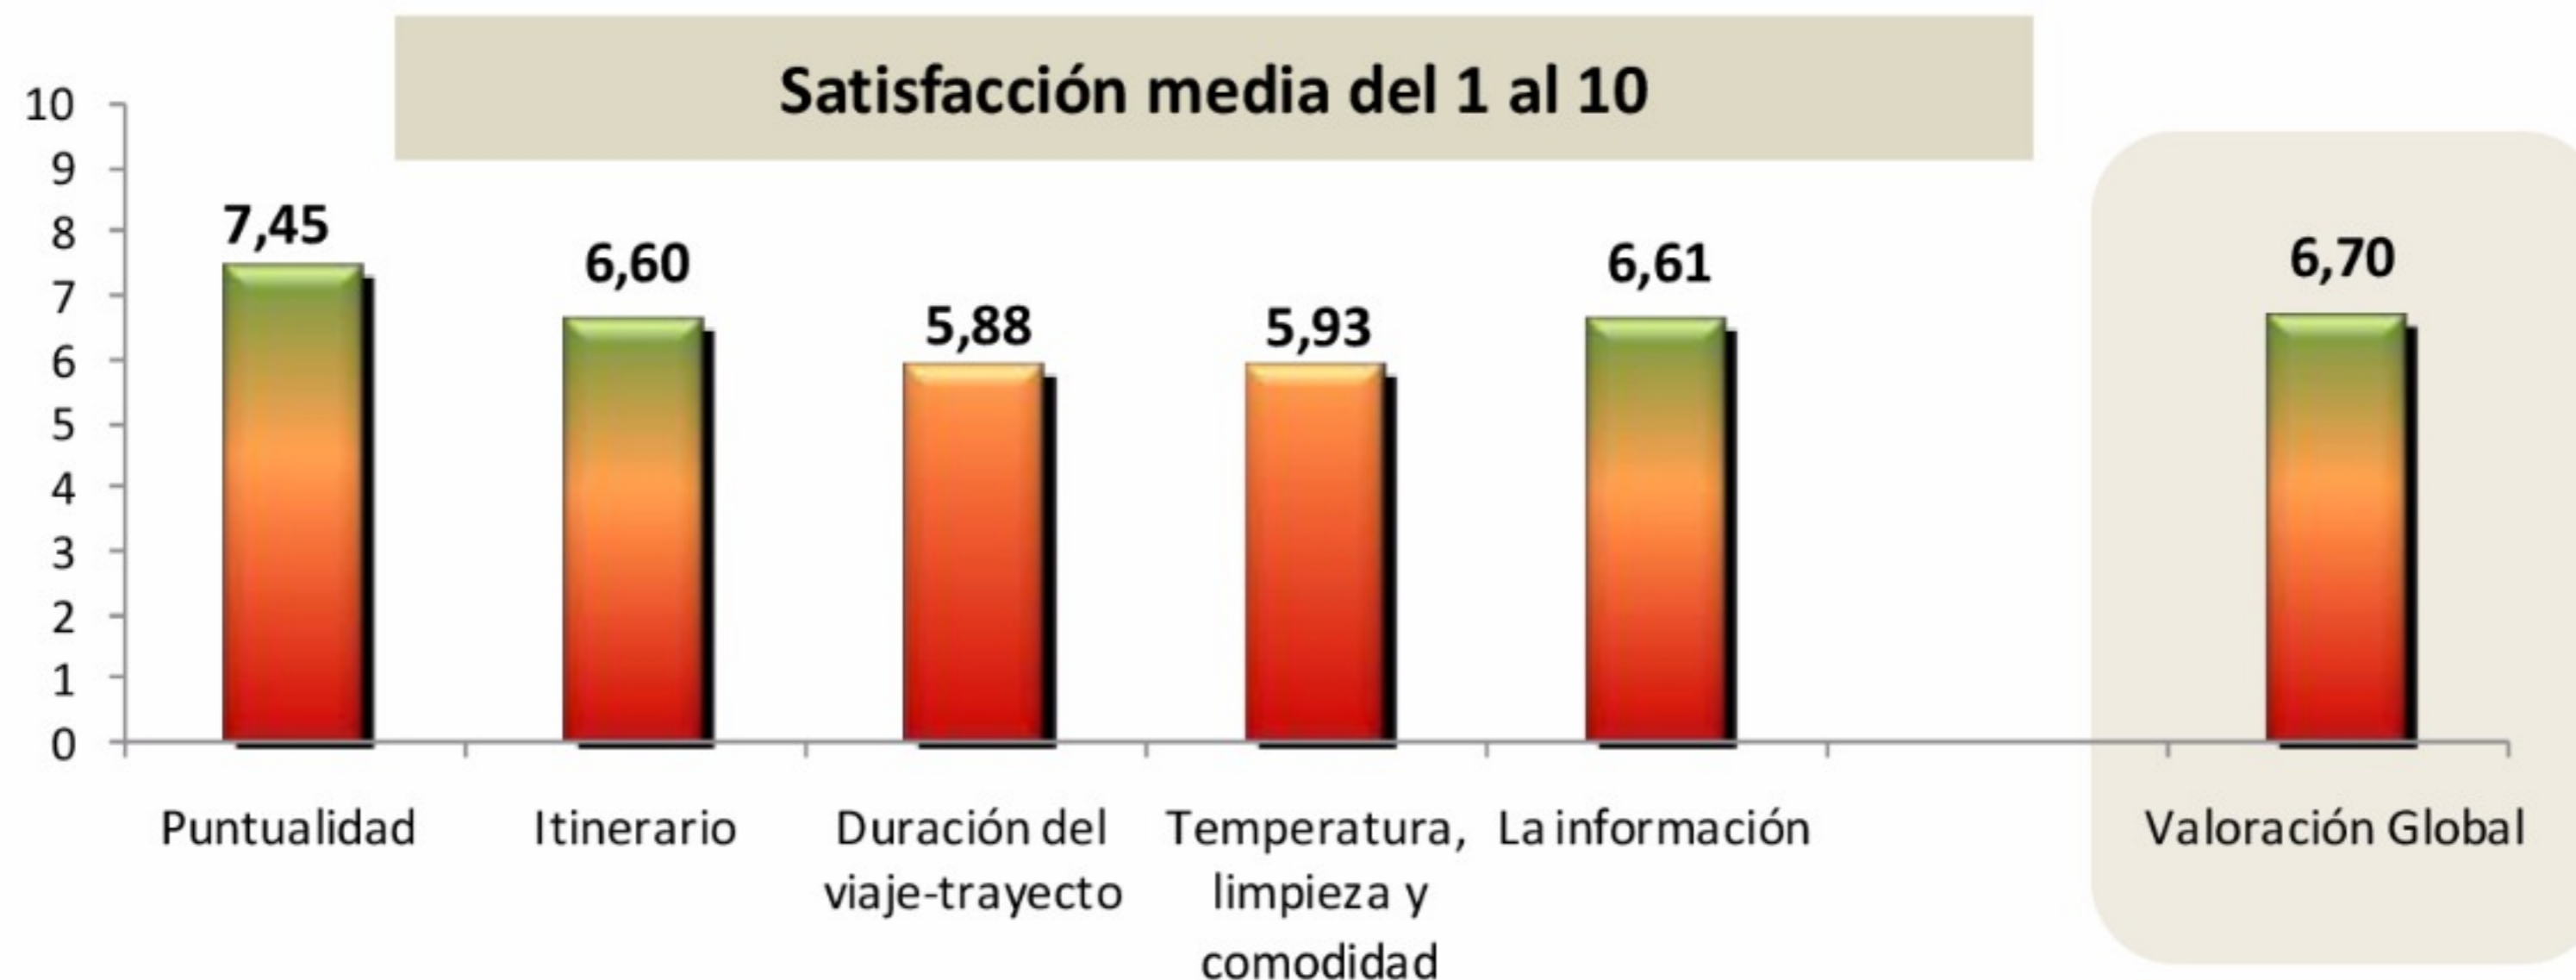

89

TOTAL

517

ENCUESTA PARA LA UTILIZACIÓN DEL TRANSPORTE COLECTIVO DE NISSAN

Informe de resultados

Diciembre 2016

Meritxell Perramon y Sílvia Xancó

6. Usuarios del servicio

Valoración del servicio

Base: usuarios habituales + ocasionales (868)

- Si medimos la satisfacción percibida en una nota del 1 al 10, vemos como la **satisfacción general del servicio obtiene una nota media rozando el notable (6,70)**, siendo el **aspecto mejor valorado la puntualidad (7,45)**.
- Los aspectos que obtienen notas más bajas son la duración del trayecto y los de comodidad (temperatura, limpieza,..), si bien **todos los aspectos valorados obtienen notas por encima del aprobado.**