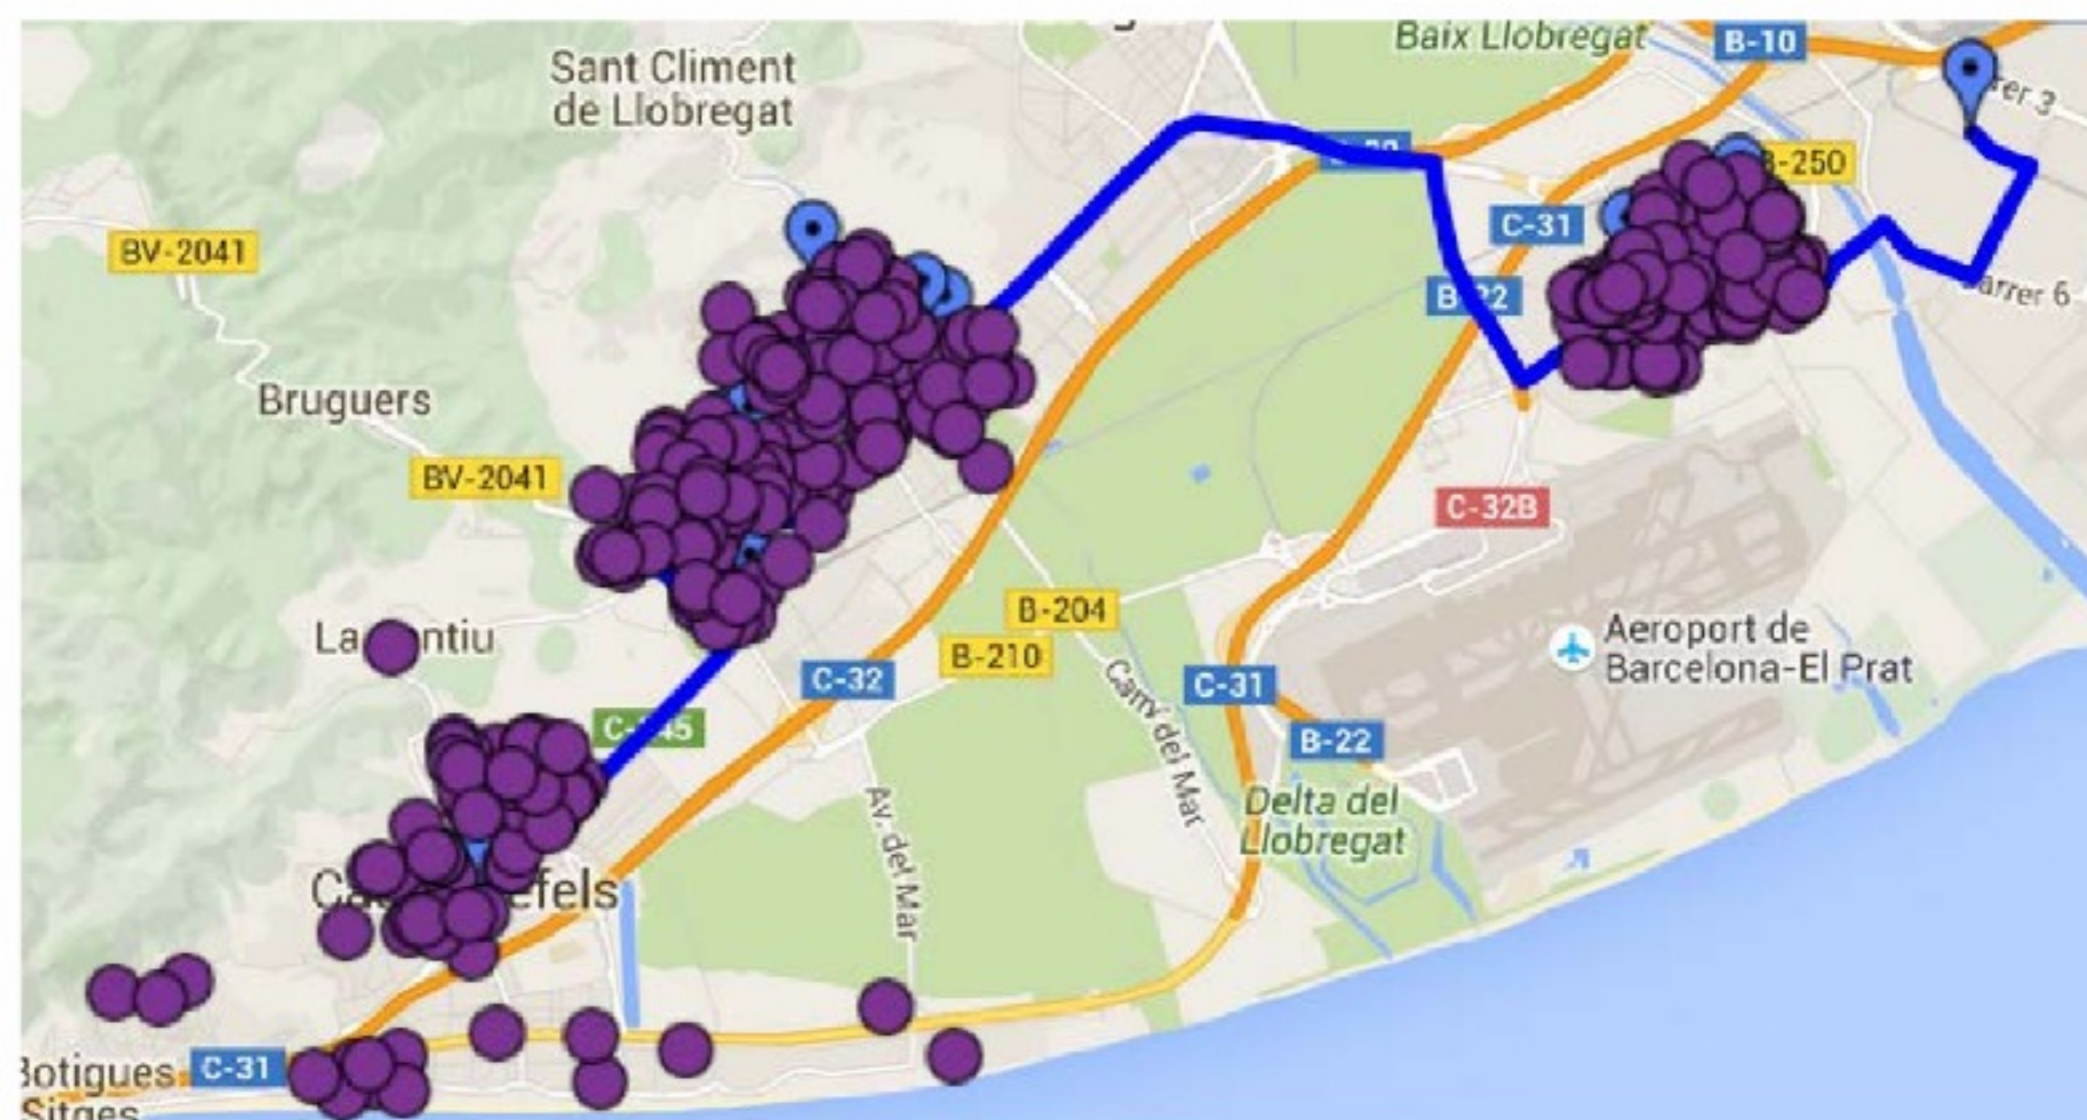

NUEVAS RUTAS DE AUTOCARES

A PARTIR DEL 26 DE FEBRERO 2018

NISSAN

RUTA CASTELLDEFELS**VISTA GENERAL**

| RUTA: CASTELLDEFELS | OCUPACIÓN MEDIA | |
|----------------------------|------------------------|--------------|
| POBLACIÓN | 6:00 | 14:00 |
| CASTELLDEFELS | 2 | 2 |
| GAVÀ | 3 | 5 |
| VILADECANS | 8 | 18 |
| EL PRAT | 15 | 5 |
| TOTAL | 28 | 30 |

| RUTA: CASTELLDEFELS | |
|----------------------------|------------------|
| POBLACIÓN | EMPLEADOS |
| VILADECANS | 138 |
| EL PRAT | 135 |
| CASTELLDEFELS | 85 |
| GAVÀ | 56 |
| VILANOVA I LA GELTRÚ | 14 |

- Leyenda**
- Limitación territorial
 - Indicaciones cartográficas
 - Sentido de la parada
 - Sentido de la marcha
 - Parada
 - Origen y/o final de línea
 - Parking Público

- Línea Sabadell-1
- Línea Pomar-Gran Via-2
- Línea Sant Feliu-3
- Línea Arenys-4
- Línea Terrassa-5
- Línea Gavà-6
- Línea de Santa Coloma-7
- Línea Horta-8
- Línea Paret del Valles-9
- Línea Santa Perpètua-10
- Línea Sant Joan Despl-11
- Línea Ripollet-12
- Línea Badalona-13
- Línea Bon Pastor-14
- Línea Ciutat Meridiana-15
- Línea Martorell-16
- Línea Roquetes-17
- Línea Besòs-18
- Línea L'Hospitalet de L.-19
- Línea Vilanova i la G.-20

Horarios lanzaderas NISSAN:

| Zona Franca - Recambios | | Zona Franca - NDS | |
|-------------------------|---------------|--------------------|-------|
| Salida Zona Franca | 07:40 - 07:45 | Salida Zona Franca | 07:42 |
| Salida Recambios | 17:10 | Salida NDS | 17:09 |
| Salida Vilanova | 14:10 | | |